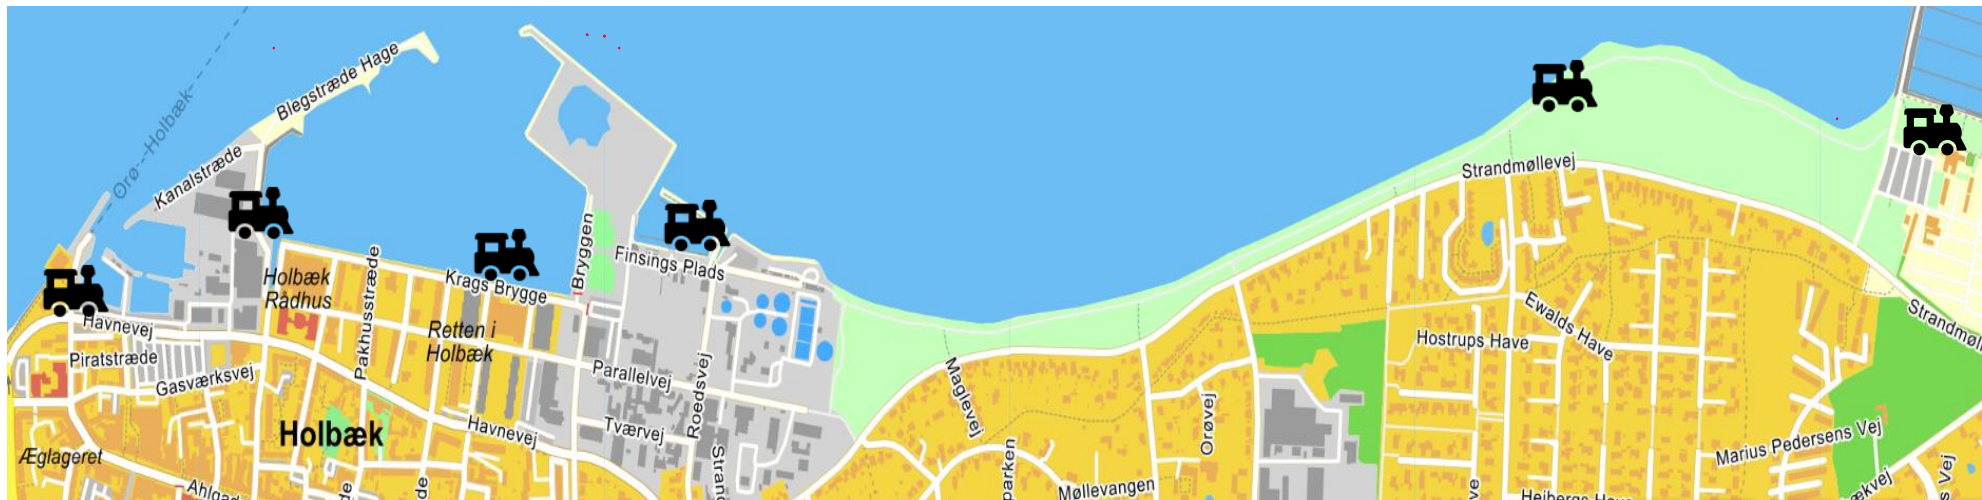

## Ishus-ruten

**Rute:** Ishus; Sonny Boy/Marinaens område, Strandmøllevej, Roedsvej, Finsings Plads, Filmtorvet, Krag's Brygge, Strandstræde, Kanalstræde, Havnevej, Orøfærgens P-plads/Ishus; Kabysen.

= stoppesteder:

**Marinaen** (Vinterbadeklubben, Sejlklubben + Tursejler, Holbæk Grønne Lunge)

**Strandmøllevej** (Surferne)

**Finsings Plads** (Kajakklubben, Søspejderne)

**Krag's Brygge** (Lystfiskerforeningen)

**Kanalstræde** (Kystliv Holbæk, Svømmeklubben, Mænds Mødesteder, Gangsport, Unghavn)

**Gl. Havn** (Træskibet Hjalm)